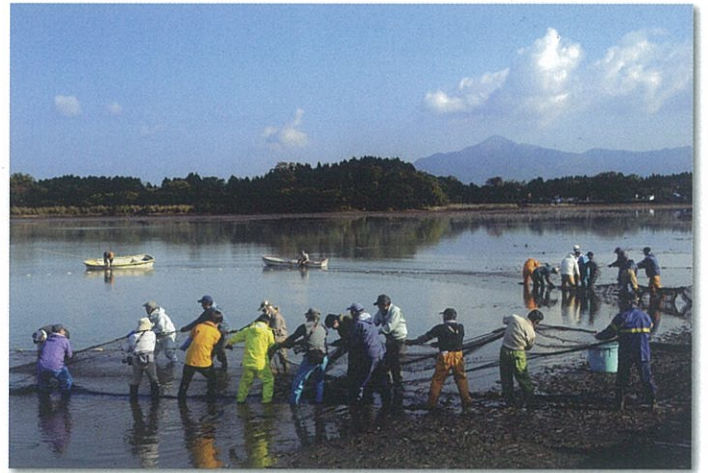

特別賞

落水と魚とり

舌喰池（長野県上田市）／矢幡正夫

池さらい

朝日池（新潟県上越市）／佐藤昭平

全面結氷寸前の池に聳えるアルプス

山口の大溜池（長野県松川町）／宮島順子

水彩

北島池（岐阜県土岐市）／奥村知弘

春の瀉

福島瀉（新潟県新潟市）／柳瀬 真

ため池で
トライアスロン

皿池
（兵庫県加西市）

銀崎宜広